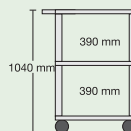

M41TTT... 179,00 €

M-TT51...

M-TT61...

M-TTT94...

M-TTT104...

Kleurcode:

B = blauw, GR = grijs
G = groen, R = rood
S = zwart,
M = multicolor

Maten van plateaus:
61 x 46 cm

Maten van plateaus:
61 x 46 cm

Denk ook aan onze
opbergkasten
die we gecombi-
neerd hebben met
Clever-Carts.

Deze vindt u vanaf
pagina 783.

M-TWW188...
176,00 €

M-TWW288...
176,00 €

M-TWW98...
179,00 €

M-TWW108...
183,00 €