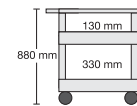

M41TTT... 179,00 €

M-TT51...

M-TT61...

M-TTT94...

M-TTT104...

Kleurcode:

B = blauw, GR = grijs
G = groen, R = rood
S = zwart,
M = multicolor

Maten van plateaus:
61 x 46 cm

Denk ook aan onze **opbergkasten** die we gecombineerd hebben met **Clever-Carts**.
Deze vindt u vanaf pagina 783.

M-TW71G

141,00 €

M-TW61B

136,00 €

M-WWW108M

192,00 €

Inlegbakken & plateaus clever gecombineerd!

Maten van plateaus:
61 x 46 cm

Denk ook aan onze
opbergkasten
die we gecombi-
neerd hebben met
Clever-Carts.

Deze vindt u vanaf
pagina 783.

M-TWW188...
176,00 €

M-TWW288...
176,00 €

M-TWW98...
179,00 €

M-TWW108...
183,00 €

Maten van plateaus:
61 x 46 cm

M-WW56...
140,00 €

M-WW66...
144,00 €

M-WW76...
149,00 €

M-WWW188...
184,00 €

M-WWW288...
184,00 €

M-WWW98...
187,00 €

M-WWW108...
192,00 €