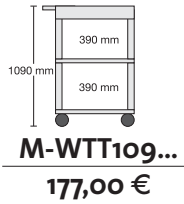

Maten van plateaus:
61 x 46 cm

Denk ook aan onze
opbergkasten
die we gecombi-
neerd hebben met
Clever-Carts.

Deze vindt u vanaf
pagina 783.

M-TWW188...
176,00 €

M-TWW288...
176,00 €

M-TWW98...
179,00 €

M-TWW108...
183,00 €

Maten van plateaus:
61 x 46 cm

M-WW56...
140,00 €

M-WW66...
144,00 €

M-WW76...
149,00 €

M-WWW188...
184,00 €

M-WWW288...
184,00 €

M-WWW98...
187,00 €

M-WWW108...
192,00 €

Verschillende hoogtes, met en zonder tussenvak. Platen en inlegbakken bieden combinatiemogelijkheden voor elk doel. De inlegbakken hebben een 10 cm hoge rand en voorkomen daarmee het uitvallen van voorwerpen bij transport.

1st class!

Maten van plateaus:
61 x 46 cm

Plateaus – daar kan ook van alles op

Maten van plateaus:
61 x 46 cm

M-TT51...	M-TT61...	M-TT71...	M-TTT184...	M-TTT284...	M-TTT94...	M-TTT104...
128,00 €	133,00 €	138,00 €	167,00 €	167,00 €	169,00 €	174,00 €