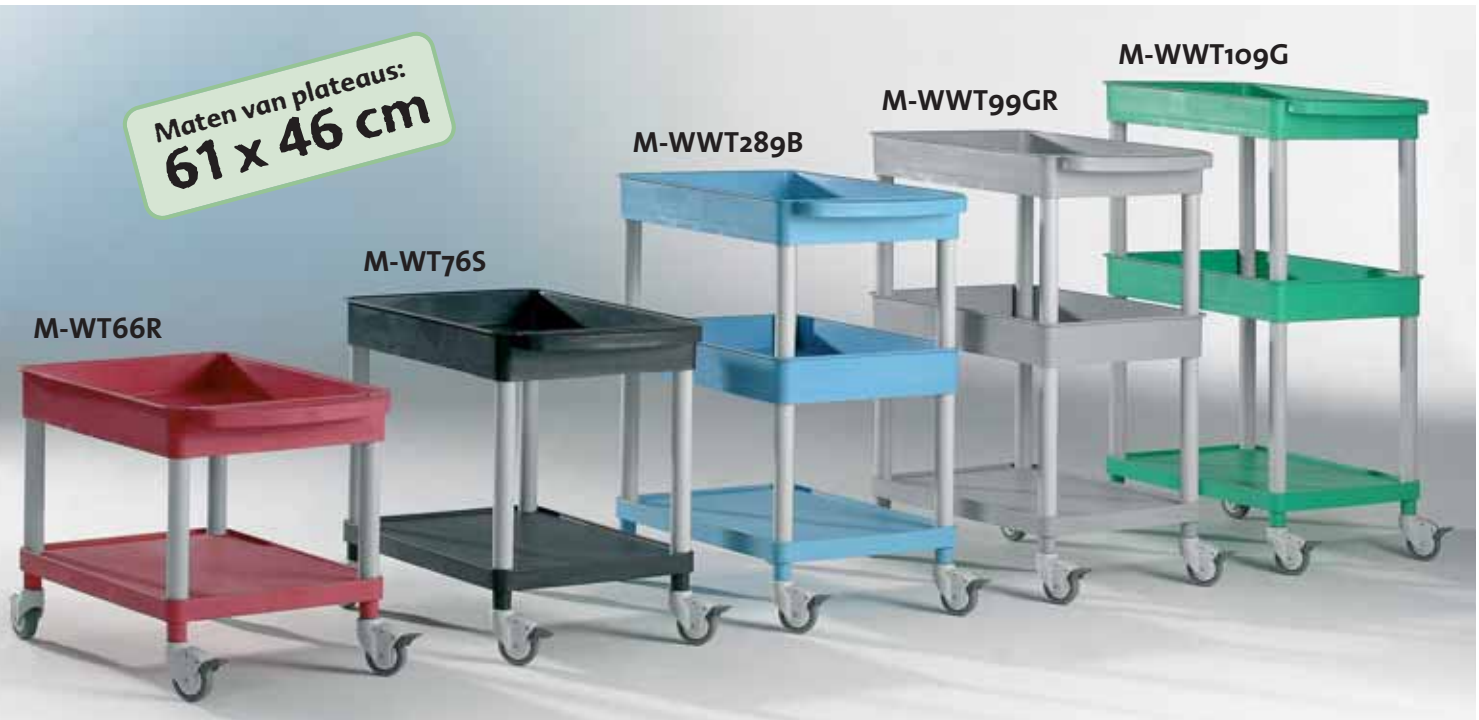

Verschillende hoogtes, met en zonder tussenvak. Platen en inlegbakken bieden combinatiemogelijkheden voor elk doel. De inlegbakken hebben een 10 cm hoge rand en voorkomen daarmee het uitvallen van voorwerpen bij transport.

1st class!

Maten van plateaus:
61 x 46 cm