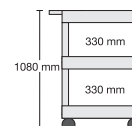

M41TTT... 179,00 €

M-TT51...

M-TT61...

M-TTT94...

M-TTT104...

Kleurcode:

B = blauw, GR = grijs
G = groen, R = rood
S = zwart,
M = multicolor

Maten van plateaus:
61 x 46 cm

Denk ook aan onze **opbergkasten** die we gecombineerd hebben met **Clever-Carts**.
Deze vindt u vanaf pagina 783.

M-TW71G

141,00 €

M-TW61B

136,00 €

M-WWW108M

192,00 €

Inlegbakken & plateaus clever gecombineerd!

Maten van plateaus:
61 x 46 cm

Denk ook aan onze
opbergkasten
die we gecombi-
neerd hebben met
Clever-Carts.

Deze vindt u vanaf
pagina 783.

M-TWW188...
176,00 €

M-TWW288...
176,00 €

M-TWW98...
179,00 €

M-TWW108...
183,00 €

Maten van plateaus:
61 x 46 cm

M-WW56...
140,00 €

M-WW66...
144,00 €

M-WW76...
149,00 €

M-WWW188...
184,00 €

M-WWW288...
184,00 €

M-WWW98...
187,00 €

M-WWW108...
192,00 €