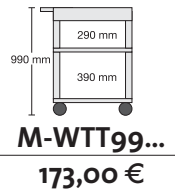

Maten van plateaus:
61 x 46 cm

M-WW56...
140,00 €

M-WW66...
144,00 €

M-WW76...
149,00 €

M-WWW188...
184,00 €

M-WWW288...
184,00 €

M-WWW98...
187,00 €

M-WWW108...
192,00 €

Alle prijzen exclusief BTW; vanaf 150,- € franco levering anders 15,- € extra voor vrachtkosten.

FLEC NEDERLAND B.V. www.flecneland.nl

Transport- en

Transport- en apparatuurrolleys

Inlegbakken – voorkomen dat er iets uitvalt...

Verschillende hoogtes, met en zonder tussenvak. Platen en inlegbakken bieden combinatiemogelijkheden voor elk doel. De inlegbakken hebben een 10 cm hoge rand en voorkomen daarmee het uitvallen van voorwerpen bij transport.

1st class!

Maten van plateaus:
61 x 46 cm

Plateaus – daar kan ook van alles op

Maten van plateaus:
61 x 46 cm

M-TT51...	M-TT61...	M-TT71...	M-TTT184...	M-TTT284...	M-TTT94...	M-TTT104...
128,00 €	133,00 €	138,00 €	167,00 €	167,00 €	169,00 €	174,00 €