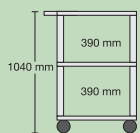

M-TWW98...
179,00 €

M-WWT289...
176,00 €

M-WWT289...
177,00 €

M-TTW104...
177,00 €

M-TTW94...
173,00 €

M-TTT104...
174,00 €

- LCD-projectortrolley
- Trolley voor printer en kopieerapparaat
- Trolley voor fax
- EHBO-trolley
- Trolley voor lamineerder
- Trolley voor snijmachine