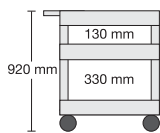

zijn er in 2 maten.

Maat „M“ & maat „L“

De afmetingen van de losse bladen bedragen...

- Voor maat „M“ 61 x 46 cm
- Voor maat „L“ 85 x 61 cm

Op de Clever-Carts maat „L“ kunt u ook probleemloos grotere apparaten zoals een kopieerapparaat of laserprinter plaatsen.

Enorm veel plaats voor grote & zware voorwerpen

Verschillende hoogtes, met en zonder tussenvak. Platen en inlegbakken bieden combinatiemogelijkheden voor elk doel.

De inlegbakken hebben een 10 cm hoge rand en voorkomen daarmee het uitvallen van voorwerpen bij transport.

L-TWW186...
267,00 €

L-TWW286...
267,00 €

L-TWW96...
277,00 €

L-TWW106...
293,00 €

Maten van plateaus:
85 x 61 cm

L-WW58...
184,00 €

L-WW68...
194,00 €

L-WW78...
204,00 €