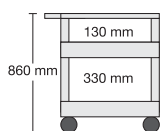

FLEC NEDERLAND B.V. www.flecneland.nl

Transport- en

Transport- en apparatuurrolleys

Wauw –
zo groot!

Maten van plateaus:
85 x 61 cm

Maten van plateaus:
61 x 46 cm

1st
class!

Onze Clever-Carts

zijn er in 2 maten.

Maat „M“ & maat „L“

De afmetingen van de losse bladen bedragen...

- Voor maat „M“ 61 x 46 cm
- Voor maat „L“ 85 x 61 cm

Op de Clever-Carts maat „L“ kunt u ook probleemloos grotere apparaten zoals een kopieerapparaat of laserprinter plaatsen.

Enorm veel plaats voor grote & zware voorwerpen

Verschillende hoogtes, met en zonder tussenvak. Platen en inlegbakken bieden combinatiemogelijkheden voor elk doel.

De inlegbakken hebben een 10 cm hoge rand en voorkomen daarmee het uitvallen van voorwerpen bij transport.