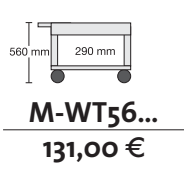

Maten van plateaus:
61 x 46 cm

M-WW56...
140,00 €

M-WW66...
144,00 €

M-WW76...
149,00 €

M-WWW188...
184,00 €

M-WWW288...
184,00 €

M-WWW98...
187,00 €

M-WWW108...
192,00 €

Alle prijzen exclusief BTW; vanaf 150,- € franco levering anders 15,- € extra voor vrachtkosten.

FLEC NEDERLAND B.V. www.flecneland.nl

Transport- en

Transport- en apparatuurrolleys

Inlegbakken – voorkomen dat er iets uitvalt...

Verschillende hoogtes, met en zonder tussenvak. Platen en inlegbakken bieden combinatiemogelijkheden voor elk doel. De inlegbakken hebben een 10 cm hoge rand en voorkomen daarmee het uitvallen van voorwerpen bij transport.

1st class!

Maten van plateaus:
61 x 46 cm

Plateaus – daar kan ook van alles op

Maten van plateaus:
61 x 46 cm

M-TT51...	M-TT61...	M-TT71...	M-TTT184...	M-TTT284...	M-TTT94...	M-TTT104...
128,00 €	133,00 €	138,00 €	167,00 €	167,00 €	169,00 €	174,00 €