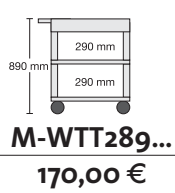

Inlegbakken – voorkomen dat er iets uitvalt...

Verschillende hoogtes, met en zonder tussenvak. Platen en inlegbakken bieden combinatiemogelijkheden voor elk doel. De inlegbakken hebben een 10 cm hoge rand en voorkomen daarmee het uitvallen van voorwerpen bij transport.

1st class!

Maten van plateaus:
61 x 46 cm