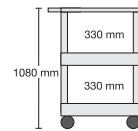

Maten van plateaus:
61 x 46 cm

Denk ook aan onze
opbergkasten
die we gecombi-
neerd hebben met
Clever-Carts.

Deze vindt u vanaf
pagina 783.

M-TWW188...
176,00 €

M-TWW288...
176,00 €

M-TWW98...
179,00 €

M-TWW108...
183,00 €

Maten van plateaus:
61 x 46 cm

M-WW56...
140,00 €

M-WW66...
144,00 €

M-WW76...
149,00 €

M-WWW188...
184,00 €

M-WWW288...
184,00 €

M-WWW98...
187,00 €

M-WWW108...
192,00 €