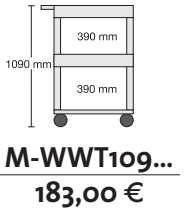

Maten van plateaus:
61 x 46 cm