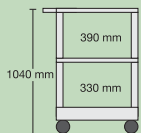

M-TWW98...
179,00 €

M-WWT289...
176,00 €

M-WWT289...
177,00 €

M-TTW104...
177,00 €

M-TTW94...
173,00 €

M-TTT104...
174,00 €

- LCD-projectortrolley
- Trolley voor printer en kopieerapparaat
- Trolley voor fax
- EHBO-trolley
- Trolley voor lamineerder
- Trolley voor snijmachine