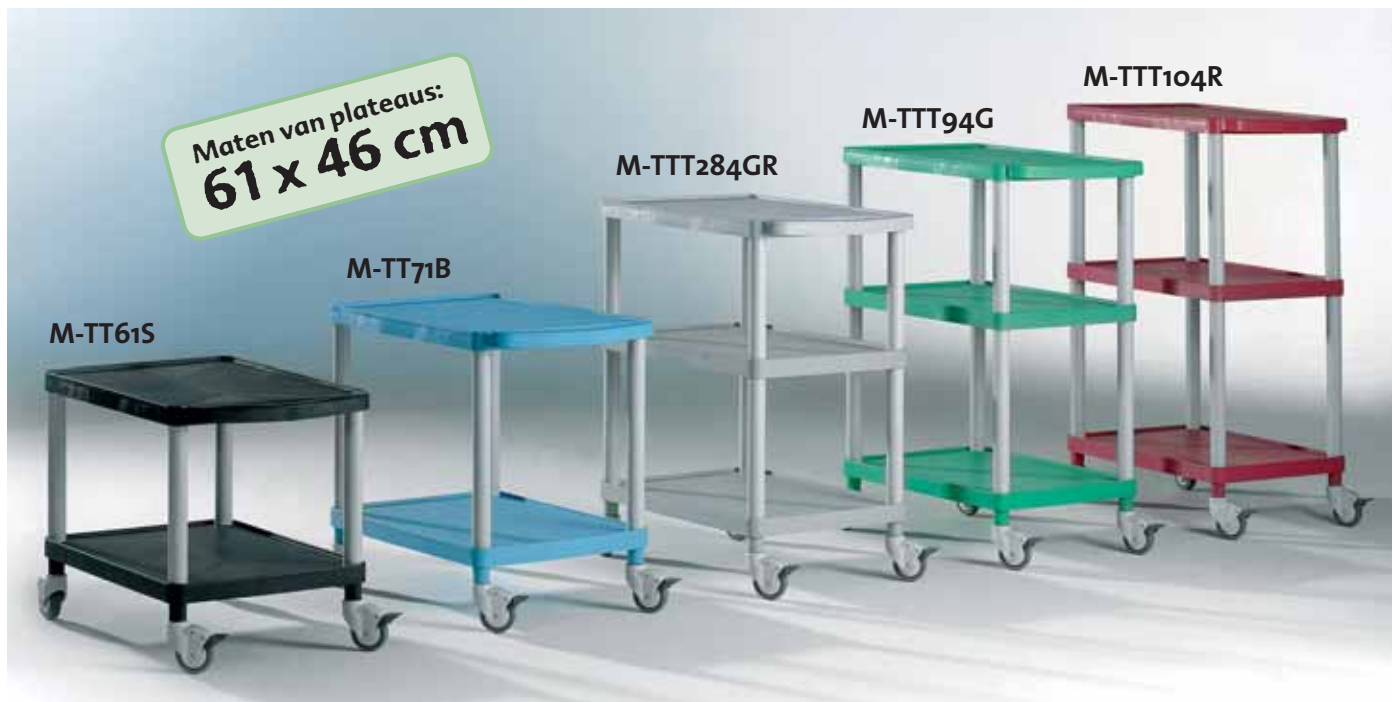

Verschillende hoogtes, met en zonder tussenvak. Platen en inlegbakken bieden combinatiemogelijkheden voor elk doel. De inlegbakken hebben een 10 cm hoge rand en voorkomen daarmee het uitvallen van voorwerpen bij transport.

1st class!

Maten van plateaus:
61 x 46 cm

Plateaus – daar kan ook van alles op

Maten van plateaus:
61 x 46 cm

M-TT51...	M-TT61...	M-TT71...	M-TTT184...	M-TTT284...	M-TTT94...	M-TTT104...
128,00 €	133,00 €	138,00 €	167,00 €	167,00 €	169,00 €	174,00 €