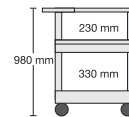

Maten van plateaus:
61 x 46 cm

Denk ook aan onze
opbergkasten
die we gecombi-
neerd hebben met
Clever-Carts.

Deze vindt u vanaf
pagina 783.

M-TWW188...
176,00 €

M-TWW288...
176,00 €

M-TWW98...
179,00 €

M-TWW108...
183,00 €

Maten van plateaus:
61 x 46 cm

M-WW56...
140,00 €

M-WW66...
144,00 €

M-WW76...
149,00 €

M-WWW188...
184,00 €

M-WWW288...
184,00 €

M-WWW98...
187,00 €

M-WWW108...
192,00 €