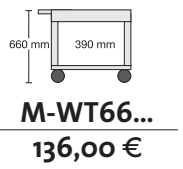

Maten van plateaus:
61 x 46 cm

M-WW56...
140,00 €

M-WW66...
144,00 €

M-WW76...
149,00 €

M-WWW188...
184,00 €

M-WWW288...
184,00 €

M-WWW98...
187,00 €

M-WWW108...
192,00 €

Alle prijzen exclusief BTW; vanaf 150,- € franco levering anders 15,- € extra voor vrachtkosten.

FLEC NEDERLAND B.V. www.flecneland.nl

Transport- en

Transport- en apparatuurrolleys

Inlegbakken – voorkomen dat er iets uitvalt...

Verschillende hoogtes, met en zonder tussenvak. Platen en inlegbakken bieden combinatiemogelijkheden voor elk doel. De inlegbakken hebben een 10 cm hoge rand en voorkomen daarmee het uitvallen van voorwerpen bij transport.

1st class!

Maten van plateaus:
61 x 46 cm

Plateaus – daar kan ook van alles op

Maten van plateaus:
61 x 46 cm

M-TT51...	M-TT61...	M-TT71...	M-TTT184...	M-TTT284...	M-TTT94...	M-TTT104...
128,00 €	133,00 €	138,00 €	167,00 €	167,00 €	169,00 €	174,00 €