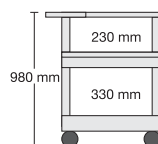

FLEC NEDERLAND B.V. www.flecneland.nl

Transport- en

Transport- en apparatuurrolleys

Wauw –
zo groot!

Maten van plateaus:
85 x 61 cm

Maten van plateaus:
61 x 46 cm

1st
class!

Onze Clever-Carts

zijn er in 2 maten.

Maat „M“ & maat „L“

De afmetingen van de losse bladen bedragen...

- Voor maat „M“ 61 x 46 cm
- Voor maat „L“ 85 x 61 cm

Op de Clever-Carts maat „L“ kunt u ook probleemloos grotere apparaten zoals een kopieerapparaat of laserprinter plaatsen.

Enorm veel plaats voor grote & zware voorwerpen

Verschillende hoogtes, met en zonder tussenvak. Platen en inlegbakken bieden combinatiemogelijkheden voor elk doel.

De inlegbakken hebben een 10 cm hoge rand en voorkomen daarmee het uitvallen van voorwerpen bij transport.

L-TWW186...
267,00 €

L-TWW286...
267,00 €

L-TWW96...
277,00 €

L-TWW106...
293,00 €

Maten van plateaus:
85 x 61 cm

L-WW58...
184,00 €

L-WW68...
194,00 €

L-WW78...
204,00 €