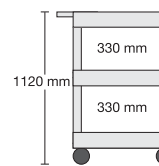

L-WWW112...
309,00 €

Alle prijzen exclusief BTW; vanaf 150,- € franco levering anders 15,- € extra voor vrachtkosten.

FLEC NEDERLAND B.V. www.flec nederland.nl

Transport- en

Transport- en apparatuurrolleys