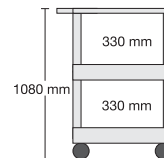

FLEC NEDERLAND B.V. www.flecneland.nl

Transport- en

Transport- en apparatuurrolleys

Wauw –
zo groot!

Maten van plateaus:
85 x 61 cm

Maten van plateaus:
61 x 46 cm

1st
class!

Onze Clever-Carts

zijn er in 2 maten.

Maat „M“ & maat „L“

De afmetingen van de losse bladen bedragen...

- Voor maat „M“ 61 x 46 cm
- Voor maat „L“ 85 x 61 cm

Op de Clever-Carts maat „L“ kunt u ook probleemloos grotere apparaten zoals een kopieerapparaat of laserprinter plaatsen.

Enorm veel plaats voor grote & zware voorwerpen

Verschillende hoogtes, met en zonder tussenvak. Platen en inlegbakken bieden combinatiemogelijkheden voor elk doel.

De inlegbakken hebben een 10 cm hoge rand en voorkomen daarmee het uitvallen van voorwerpen bij transport.

L-TWW186...
267,00 €

L-TWW286...
267,00 €

L-TWW96...
277,00 €

L-TWW106...
293,00 €

Maten van plateaus:
85 x 61 cm

L-WW58...
184,00 €

L-WW68...
194,00 €

L-WW78...
204,00 €