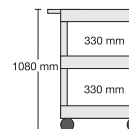

Maten van plateaus:
61 x 46 cm

Denk ook aan onze
opbergkasten
die we gecombi-
neerd hebben met
Clever-Carts.

Deze vindt u vanaf
pagina 783.

M-TWW188...
176,00 €

M-TWW288...
176,00 €

M-TWW98...
179,00 €

M-TWW108...
183,00 €

Maten van plateaus:
61 x 46 cm

M-WW56...
140,00 €

M-WW66...
144,00 €

M-WW76...
149,00 €

M-WWW188...
184,00 €

M-WWW288...
184,00 €

M-WWW98...
187,00 €

M-WWW108...
192,00 €

Verschillende hoogtes, met en zonder tussenvak. Platen en inlegbakken bieden combinatiemogelijkheden voor elk doel. De inlegbakken hebben een 10 cm hoge rand en voorkomen daarmee het uitvallen van voorwerpen bij transport.