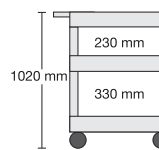

L-WWW102...
293,00 €