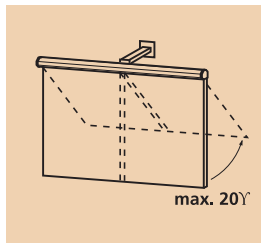

Fraai ingekaderd beeld door 2,5 cm brede kaders beiderzijds. Het projectiescherm kan vlak tegen de wand gesteld worden. Behuizing en beugel in de kleur RAL 7035 lichtgrijs.

Inclusief zwenkbeugel voor wandmontage. Beugel voor plafondmontage, zie accessoires links onder.

Montage van het projectiescherm alleen op massieve wand of plafond op aanvraag.

5

6