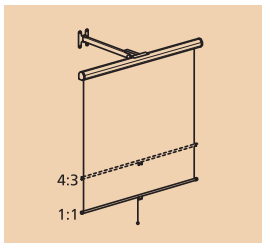

Fraai ingekaderd beeld door 2,5 cm brede kaders beiderzijds. Het projectiescherm kan vlak tegen de wand gesteld worden. Behuizing en beugel in de kleur RAL 7035 lichtgrijs.

Inclusief zwenkbeugel voor wandmontage. Beugel voor plafondmontage, zie accessoires links onder.

Montage van het projectiescherm alleen op massieve wand of plafond op aanvraag.

5

6