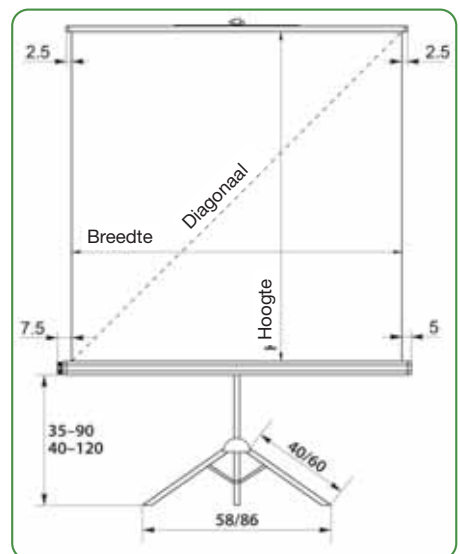

StarFlex

Buitenmaten B/H in cm	diagonaal ca. cm	gewicht netto ca. in kg	art.nr.	prijs
CombiFlex Professional				
150 x 150	212	9,0	C-14612	89,00 €
180 x 180	255	11,0	C-14614	99,00 €
200 x 200	283	14,5	C-14616	129,00 €
StarFlex				
150 x 150	212	7,0	C-100112	65,00 €
175 x 175	248	10,0	C-100115	89,00 €

Alle prijzen exclusief BTW; vanaf 150,- € franco levering anders 15,- € extra voor vrachtkosten.

FLEC NEDERLAND B.V. www.flec nederland.nl

Projectiescherm

Projectieschermen