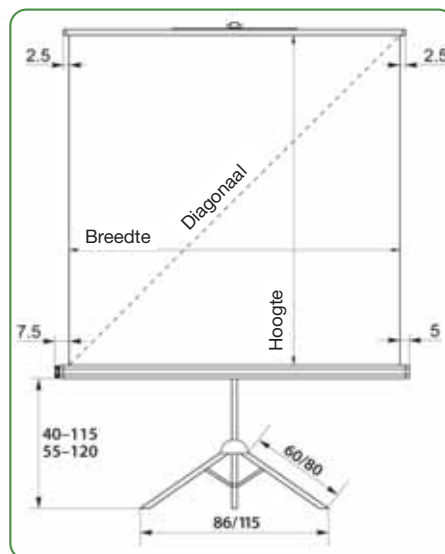

CombiFlex Professional