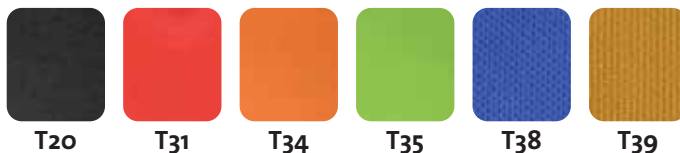

T20

T31

T34

T35

T38

T39

Alle prijzen exclusief BTW; vanaf 150,- € franco levering anders 15,- € extra voor vrachtkosten.

FLEC NEDERLAND B.V. www.flecneland.nl