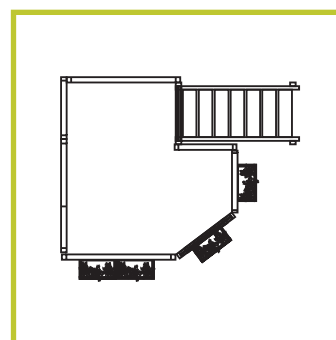

„Valkenburg“

Voor Nederland
op aanvraag!

Grondoppervlak 185 x 260 cm
Minimaal benodigde hoogte: 280 cm

Speelkasteel „Burcht Valkenburg“

Vrijstaand,
met 3 bloembakken, deur, venster met gordijnen en 2e etage.

Grondoppervlak 185 x 260 cm
Trap steekt ca. 70 cm over
Minimaal benodigde hoogte 280 cm

N 120 214 00 **4.389,00 €**

Tapijt voor 2e etage:

N 120 214 00 T... **525,00 €**