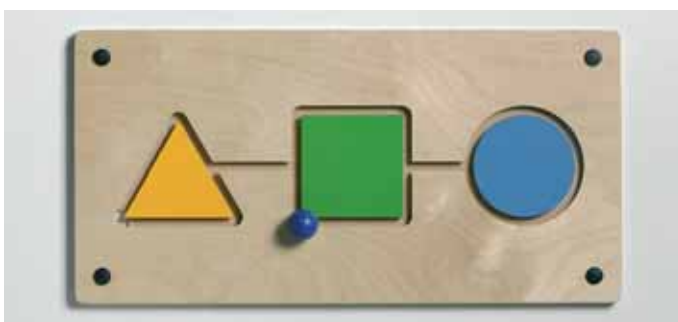

Wandelement „Vormen“, maten: 600 x 300 x 15 mm

Dit innovatieve wandspel voor kinderen vanaf 3 jaar traint de spieren, ondersteunt de motorische vaardigheden.

23624

29,90 €