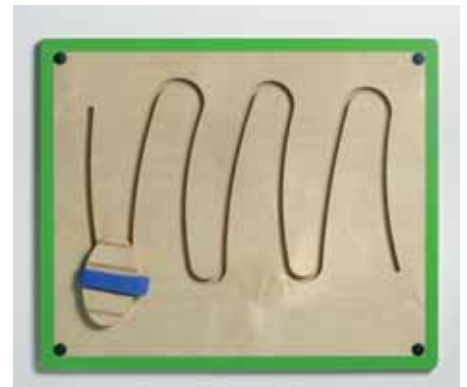

Wandelement „Bergen“

Maten: 600 x 500 x 15 mm.

Dit innovatieve wandspel voor kinderen vanaf 3 jaar traint de spieren, ondersteunt de motorische vaardigheden én het oefent de coördinatie van handen en voeten.

23623

49,90 €

Wandmontage: per deel 16,00* €