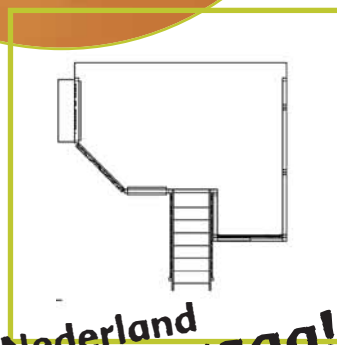

„De vuurtoren“

Boven een gezellige ruimte om te spelen of uit te rusten, onder een wereld aan mogelijkheden om te spelen. In het winkeltje om de hoek wordt flink gehandeld, in het poppentheater gaat het gordijn open voor de volgende voorstelling.

Info

Vermeld bij bestellen aub de gewenste beitskleur, de stof- en tapijtkleur alsook de hoogte van de ruimte.

Speelkasteel „De vuurtoren“

Eenzijdig wandgemonteerd.
Benodigd oppervlak 325 x 251 cm
Trap steekt 76 cm uit
Benodigde hoogte minimaal 280 cm

N 120 221 00 6.419,00 €

Tapijt voor 2e etage:

N 120 221 00 T... 895,00 €

Voor Nederland
op aanvraag!