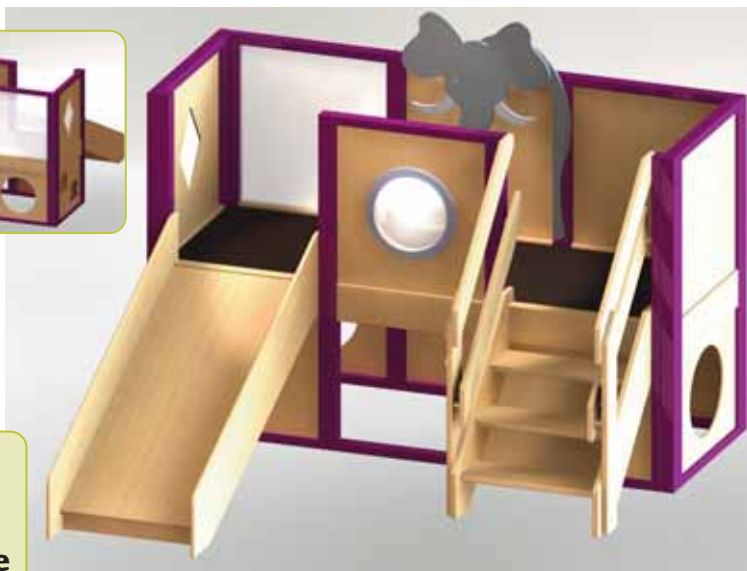

Mini- speelkastelen

Minispeelkasteel „Uitkijktoren“

In dit minikasteel staan de kinderen op de uitkijk. Als ridder wakend over het kasteel of als kapitein turend over de zee. De plexiglas panelen bovenin geven het minikasteel een vlotte, ruime uitstraling.

Maten, B/H/D: 82 x 140 x 142 cm
Uitsteeklengte trap ca. 60 cm

Prijs inclusief tapijt op bovenverdieping

N 120 954 00

1.736,00 €

Minispeelkasteel „Trompetter“

Een leuk en compact kasteel waar de kinderen zich direct zullen thuisvoelen.

Maten, B/H/D: ca. 222 x 140/160 x 219 cm
Uitsteeklengte trap ca. 60 cm
Uitsteeklengte glijbaan ca. 137 cm

Prijs inclusief tapijt op de bovenverdieping en inclusief decoratie element „olifant“.

N 120 956 00

3.449,00 €

Info:

Alle speelkastelen zijn vrij in de ruimte te plaatsen!

Spelmatten voor extra bescherming zijn apart verkrijgbaar. Zie pagina 184.

Minispeelkasteel „Mini Muis“

Een ´piepklein´ kasteeltje voor megaveel plezier. Voorzien van leuke kaas en muis decoratie-elementen.

Maten, B/H/D: ca. 152 x 140/180 x 142 cm
Uitsteeklengte trap ca. 60 cm

Prijs inclusief decoratie-elementen „kaas“ en „muis“.

N 120 951 00

2.449,00 €