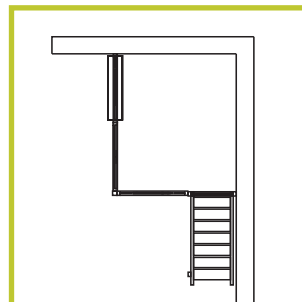

Info

Vermeld bij bestellen aub de gewenste beitskleur, de stof- en tapijtkleur alsook de hoogte van de ruimte.

„Gatenkaas“

Voor Nederland
op aanvraag!

Grondoppervlak 220 x 180 cm
Trap steekt ca. 130 cm over
Minimaal benodigde hoogte 280 cm