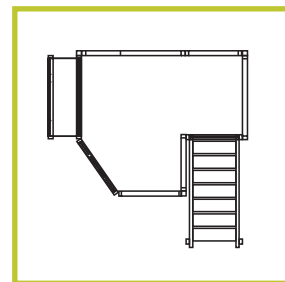

N 120 219 00 **5.449,00 €**

Tapijt voor 2e etage:

N 120 219 00 T... **525,00 €**

185 x 260 cm totale oppervlakte
260 cm minimale benodigde hoogte

Voor Nederland
op aanvraag!

„Elfenland“

Grondoppervlak 220 x 185 cm
Minimaal benodigde hoogte: 260 cm