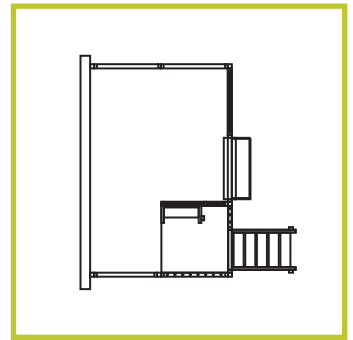

Tapijt voor 2e etage:

N 120 218 00 T... **435,00 €**

„Adelaarsnest“

Voor Nederland
op aanvraag!

220 x 220 cm totale oppervlakte

Speelkasteel „Adelaarsnest“

Vrijstaand,
met tussenetage, 2 trappen, winkeltje,
draaideur en gordijnen.