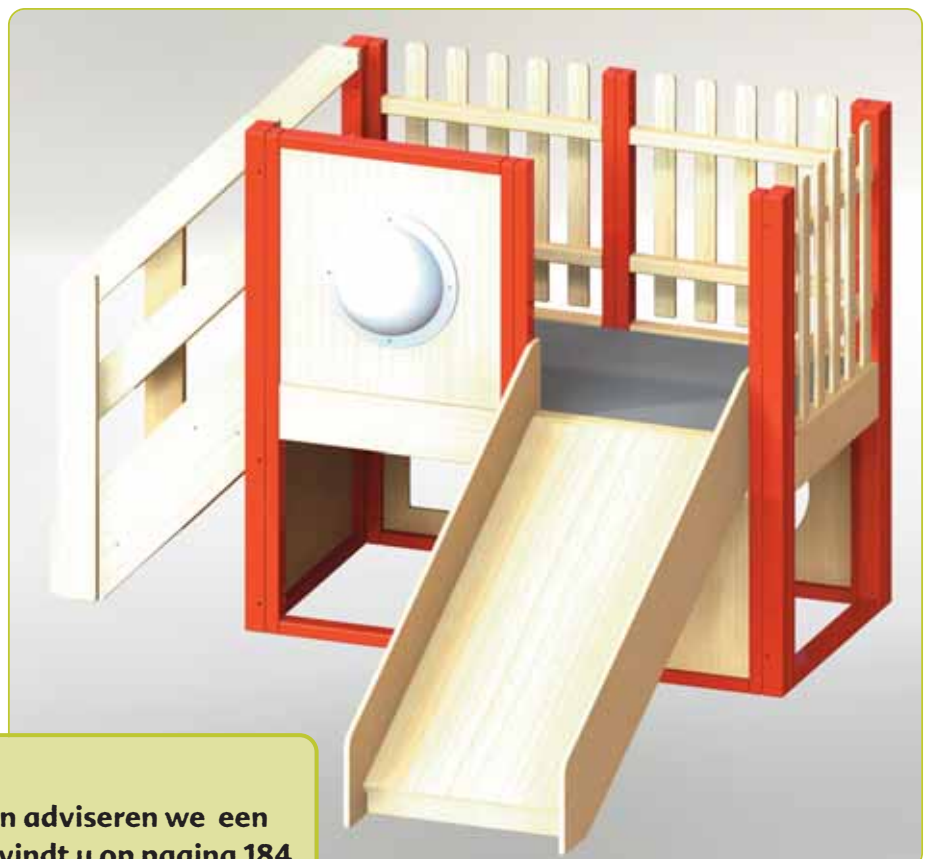

Maten, B/H/D: ca. 222 x 140/180 x 142 cm
Uitsteeklengte trap ca. 60 cm

Prijs inclusief tapijt op bovenverdieping en appelboom decoratie-elementen

N 120 952 00 **3.305,00 €**

De kleur van de **stijlen** en **houtelementen** kunt u kiezen uit het kleurenpallet op pagina 4.

De trap en de vloer boven zijn voorzien van TREFTORD tapijt (kleuren zie pagina 4).

Minispeelkasteel „Ridderzaal“

Nog een speelkasteel om in te spelen, lezen, klauteren en vanaf te glijden. Of om eens even rustig de wereld van boven te bekijken door het visioog.

Maten, B/H/D: ca. 212 x 140 x 219 cm
Uitsteeklengte trap ca. 60 cm
Uitsteeklengte glijbaan ca. 137 cm

Prijs inclusief tapijt op bovenverdieping

N 120 953 00 **2.785,00 €**

Info:

vóór de glijbaan adviseren we een spelmat. Deze vindt u op pagina 184.