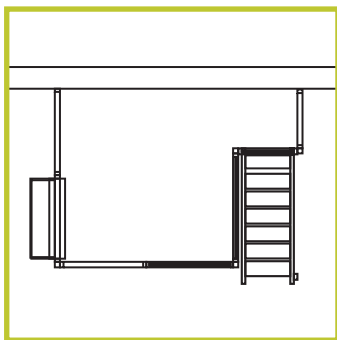

„Huis Domino“

Grondoppervlak 285 x 220 cm
Minimaal benodigde hoogte: 280 cm

Speelhuis „Huis Domino“

Eenzijdig wandgemonteerd met winkeltje, poppentheater, zwenkdeur en 2e etage

Grondoppervlak 285 x 220 cm
Trap steekt ca. 30 cm over
Minimaal benodigde hoogte 280 cm

N 120 217 00 **4.129,00 €**

Tapijt voor 2e etage:

N 120 217 00 T... **689,00 €**