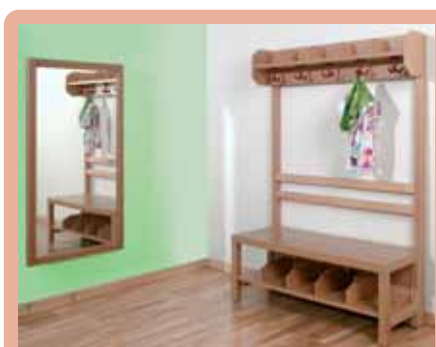

Garderobebank en spiegel

Op de foto hierboven staat afgebeeld de 5-persoons garderobebank incl. garderobeframe, -schap en vakken-indeling voor 5 paar schoenen en links ervan onze garderobespiegel.

Garderobespiegel B/H: 60 x 100 cm
N SPI 11 153,00 €

Garderobebank, zithoogte 34 cm
N 117 202 00 K 399,00 €

Montage Spiegel: 16,00* €