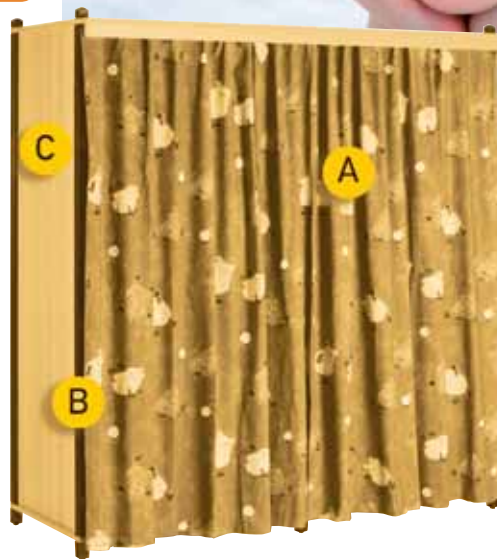

- Voor de gordijnen kunt u kiezen uit 5 verschillende stoffdessins
- Voor de uitvoering van de kast met stellingen, kunt u voor de kleur van de stellingen kiezen uit 11 verschillende beitskleuren
- Gelieve het artikelnummer van de gewenste kast, de naam van het stof voor de gordijnen en de kleur voor de stellingen, in uw bestelling te vermelden.