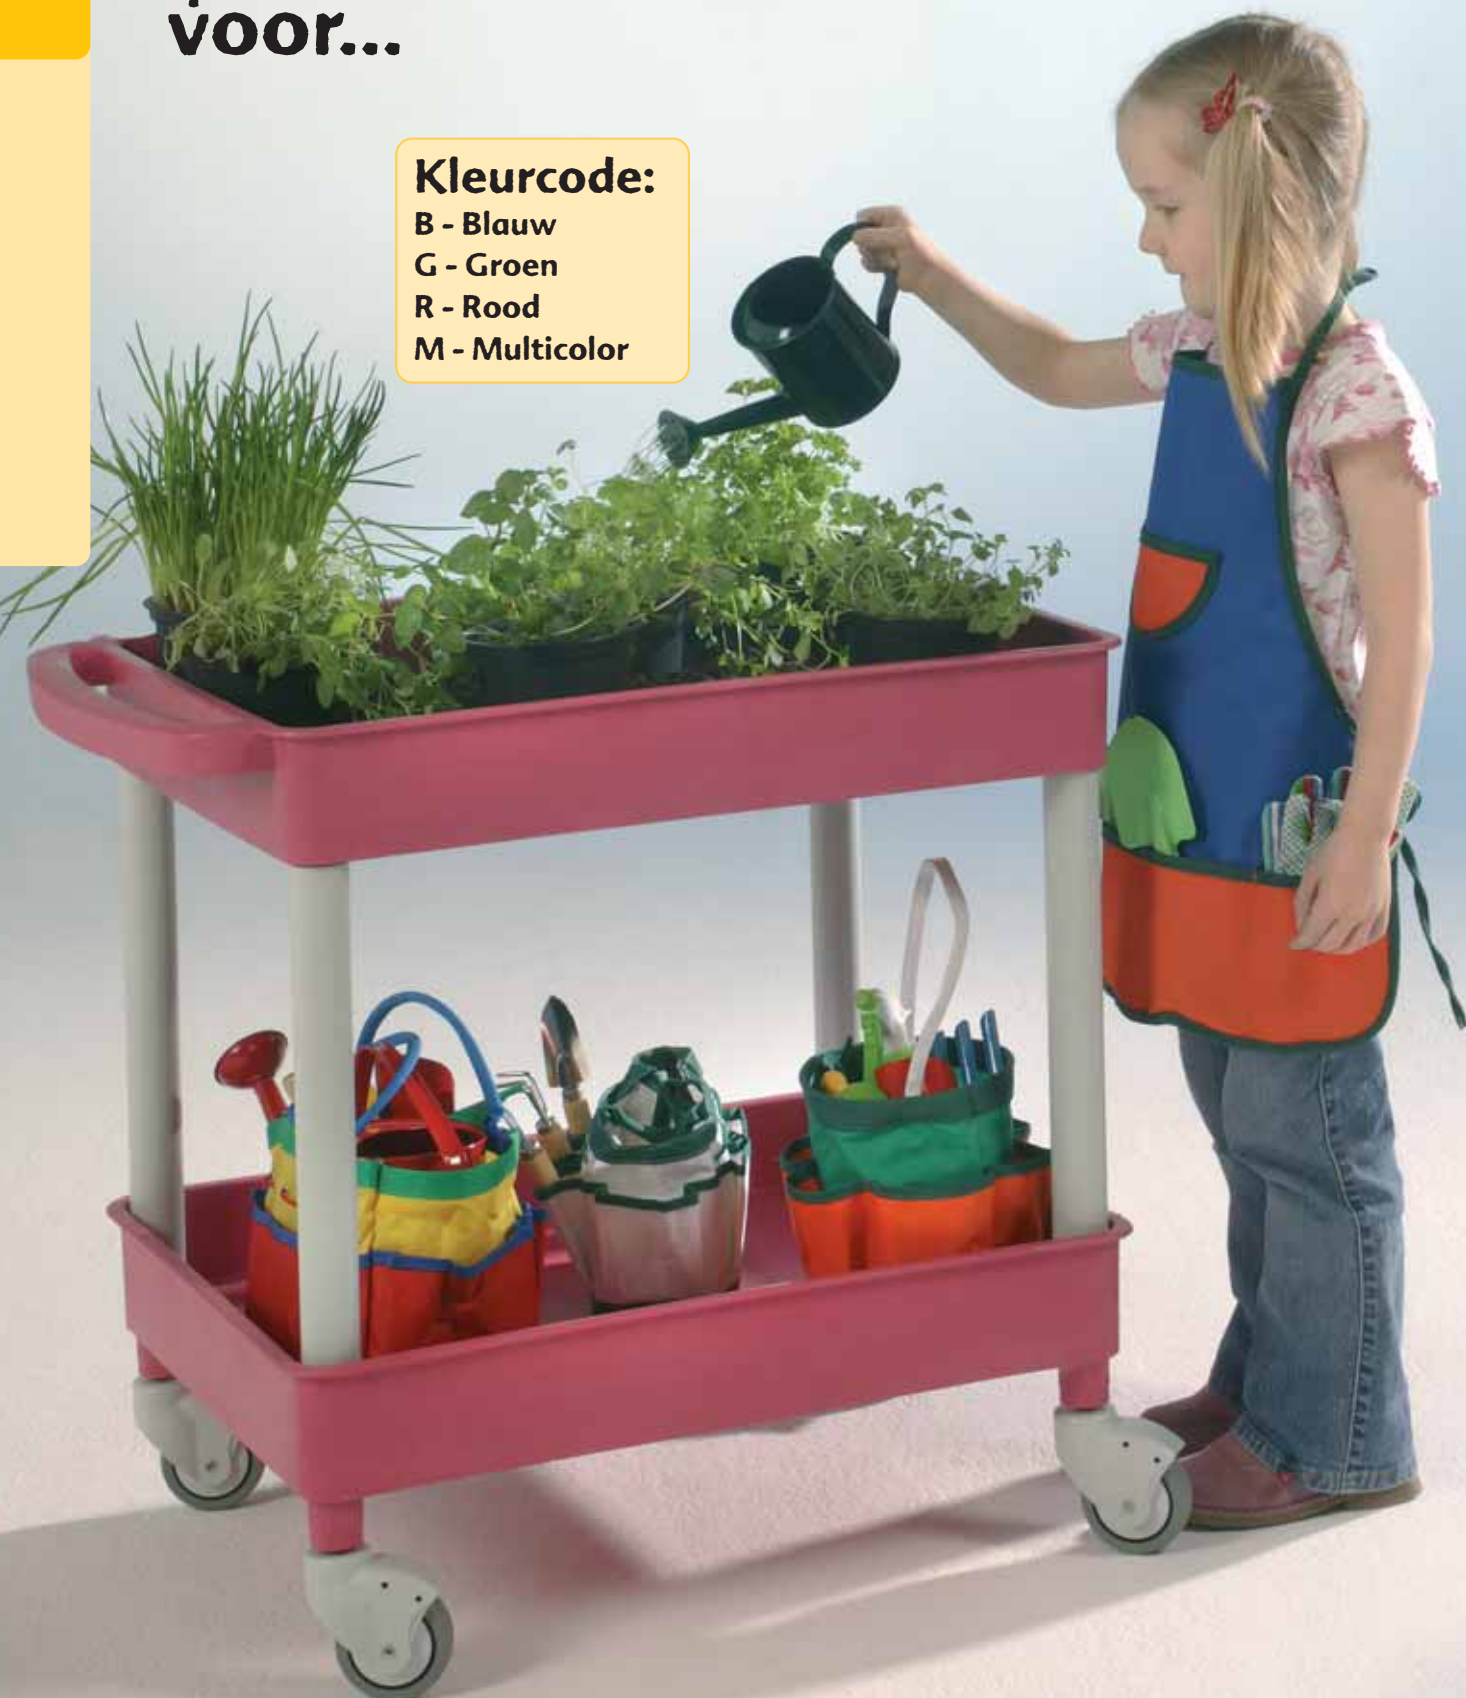

G - Groen

R - Rood

M - Multicolor

Clever-Cart! onze slimme tuinertrolley voor binnen en buiten...

Van zaadje tot aan de volgroeide plant, kunnen de kinderen voor de plantjes zorgen in deze tuinertrolley.

De zaadjes en plantjes kunnen direct in het tableau in de grond geplant worden of eerst in een potje, dat de kinderen eerst individueel kunnen verzorgen en ze daarna in de tuinertrolley zetten. Het kan allemaal.