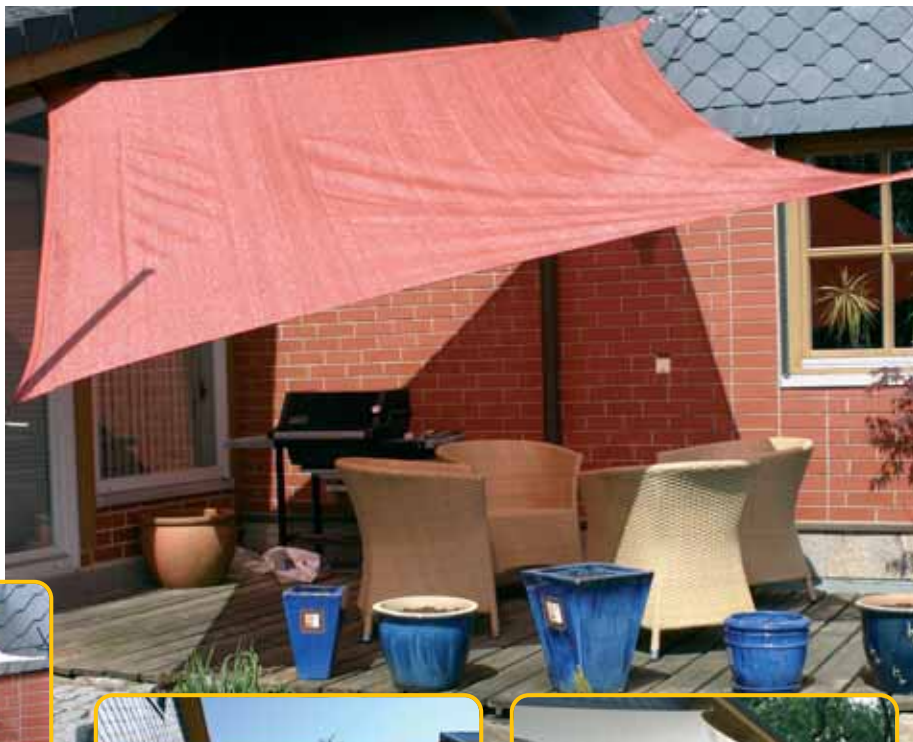

Zonnezeil „Driehoek“ in maat L en XL

EP-SMDL..	Afm.: 3,6 x 3,6 x 3,6 m	# 39,90 €
EP-SMDXL..	Afm.: 5 x 5 x 5 m	# 58,75 €

Zonnezeil „Vierkant“ in maat L en XL

EP-SMQL..	Afm.: 3 x 3 m	# 49,60 €
EP-SMQXL..	Afm.: 5 x 5 m	# 86,50 €