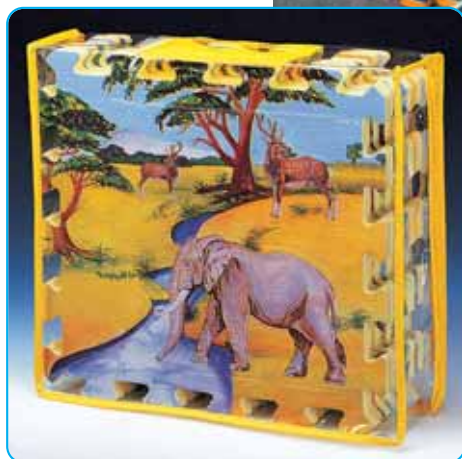

Onze producten gemaakt van schuimrubber zijn:

- CE-getest
- Slijtvast
- Voorzien van een antislip laag
- Niet giftig
- Vrij van formaldehyde

Puzzelmat „Afrika“

Afmeting: 60 x 90 cm, schuimrubber, dikte: 1,4 cm. 6 bedrukte matdelen (30 x 30 cm) met 12 uitneembare dieren, in een kunststof opbergtas.

Afmeting: ca. 130 x 110 cm, schuimrubber, dikte: 1,4 cm, 30 bedrukte en éénkleurige matdelen bestaand uit: 6 bedrukte matdelen (dieren) met 12 uitneembare dieren, 6 éénkleurige matdelen, 14 randdelen en 4 hoeken. De vierkante binnen-matdelen zijn elk 30 x 30 cm, de randdelen en hoeken zijn ca. 10 x 30 cm resp. 10 x 10 cm groot. In een kunststof opbergtas.