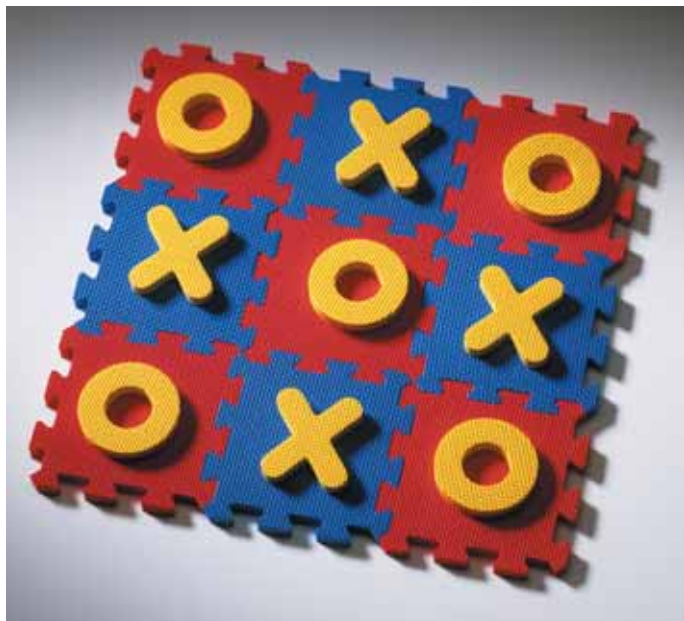

FLEC NEDERLAND B.V. www.flec nederland.nl

Spelenderwijs getallen leren!

Puzzelmat „Oxo“

Spel bestaat uit 18 delen en 1 bodemmat, schuimrubber, dikte: 1,4 cm, in 2 verschillende afmetingen. Matdelen: ca. 15 x 15 cm, in een kunststof opbergtas.