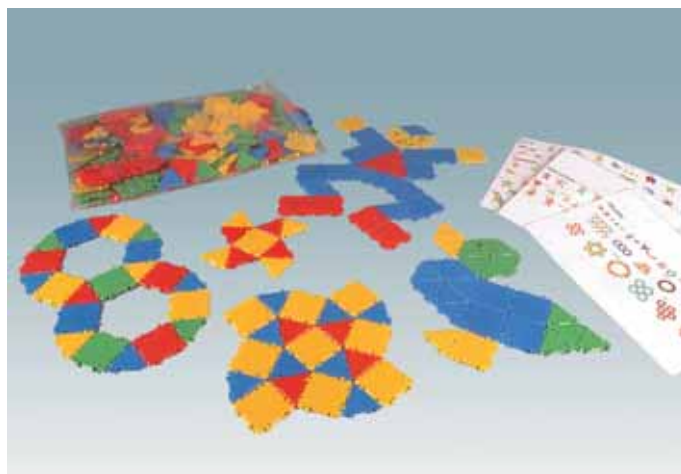

Clix-Driehoeken en Vierkanten

100 driehoeken en 100 vierkanten in vier kleuren.
Plus drie DIN-A4-zijden met talrijke voorbeelden. Geleverd in een poly-verpakking.

CDQ200

29,50 €