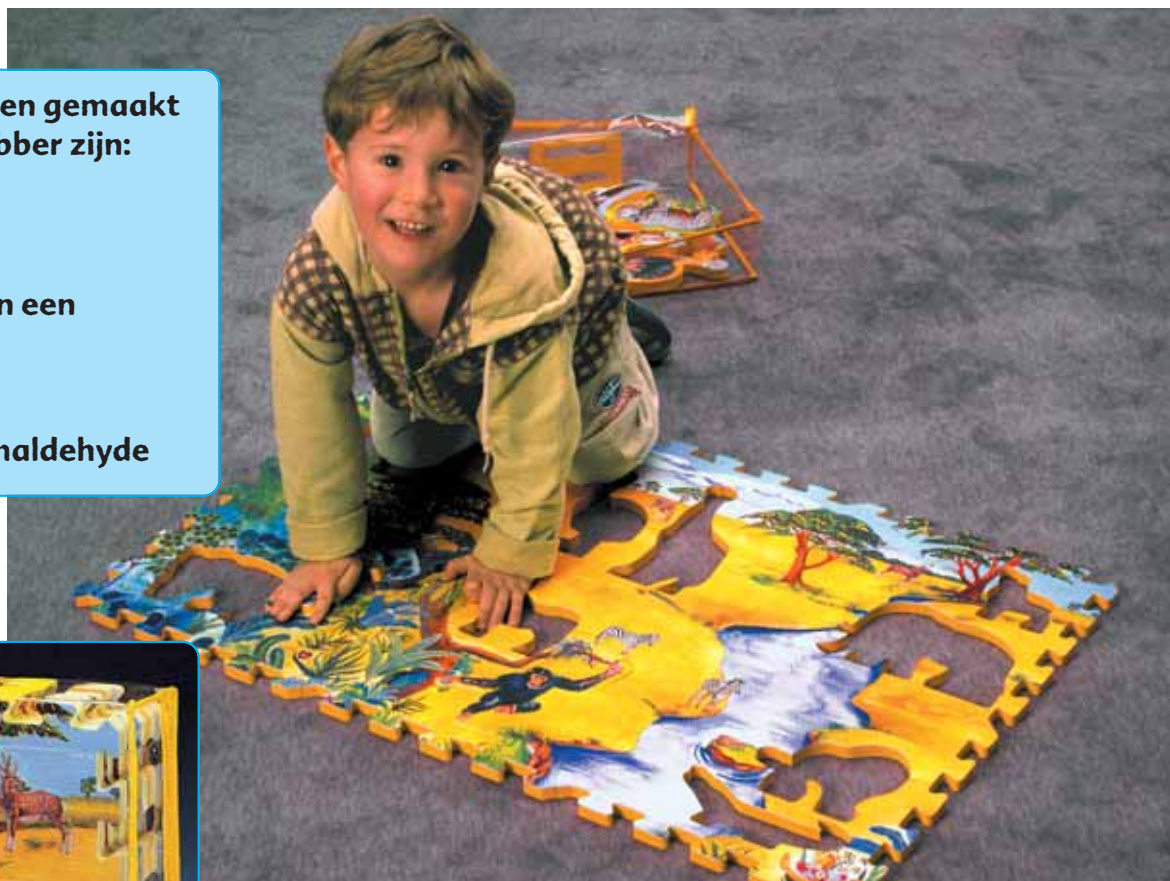

Onze producten gemaakt van schuimrubber zijn:

- CE-getest
- Slijtvast
- Voorzien van een antislip laag
- Niet giftig
- Vrij van formaldehyde

Puzzelmat „Afrika“

Afmeting: 60 x 90 cm, schuimrubber, dikte: 1,4 cm. 6 bedrukte matdelen (30 x 30 cm) met 12 uitneembare dieren, in een kunststof opbergtas.