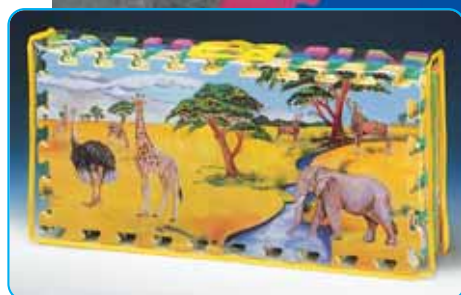

Onze producten gemaakt van schuimrubber zijn:

- CE-getest
- Slijtvast
- Voorzien van een antislip laag
- Niet giftig
- Vrij van formaldehyde

Puzzelmat „Afrika“

Afmeting: 60 x 90 cm, schuimrubber, dikte: 1,4 cm. 6 bedrukte matdelen (30 x 30 cm) met 12 uitneembare dieren, in een kunststof opbergtas.

PN100

20,90 €

Puzzel „Bewoners van de Zee“ (klein)

Afmeting: 60 x 90 cm, schuimrubber, dikte: 1,2 cm. Speelmat bestaand uit 54 bedrukte puzzelstukken, in een kunststof opbergtas.

PN110P

19,50 €

Puzzel en Speelmat „Afrika“

Afmeting: ca. 130 x 110 cm, schuimrubber, dikte: 1,4 cm, 30 bedrukte en éénkleurige matdelen bestaand uit: 6 bedrukte matdelen (dieren) met 12 uitneembare dieren, 6 éénkleurige matdelen, 14 randdelen en 4 hoeken. De vierkante binnen-matdelen zijn elk 30 x 30 cm, de randdelen en hoeken zijn ca. 10 x 30 cm resp. 10 x 10 cm groot. In een kunststof opbergtas.

PN100M

27,70 €

Puzzel en Speelmat „Bewoners van de Zee“ (groot)

Afmeting: ca. 130 x 110 cm, schuimrubber, dikte: 1,4 cm. 30 bedrukte en éénkleurige matdelen bestaand uit: 6 bedrukte matdelen (de wereld onder water) met 12 uitneembare vissen, 6 éénkleurige matdelen, 14 randdelen en 4 hoeken. De vierkante binnen-matdelen zijn elk 30 x 30 cm, de randdelen en hoeken zijn ca. 10 x 30 cm resp. 10 x 10 cm groot. In een kunststof opbergtas.