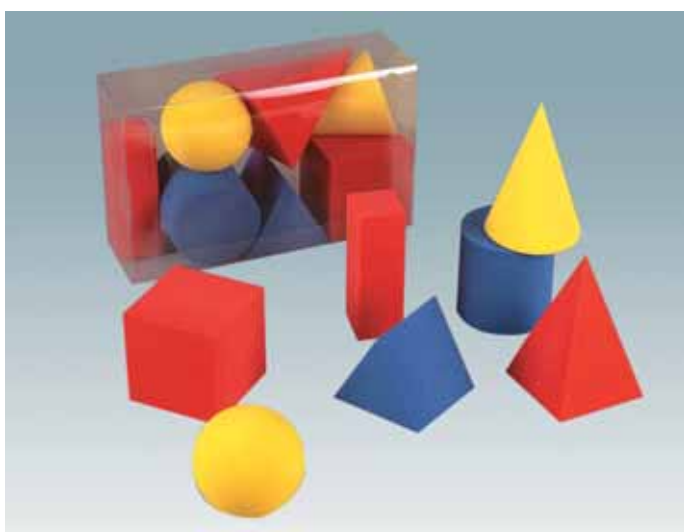

Geometrische vormen, 7 delig

Lengte van een zijde van: 5 – 8 cm, bol, kubus, cylinder, driehoek, prisma, blok, pyramide.

FM92z

7,00 €